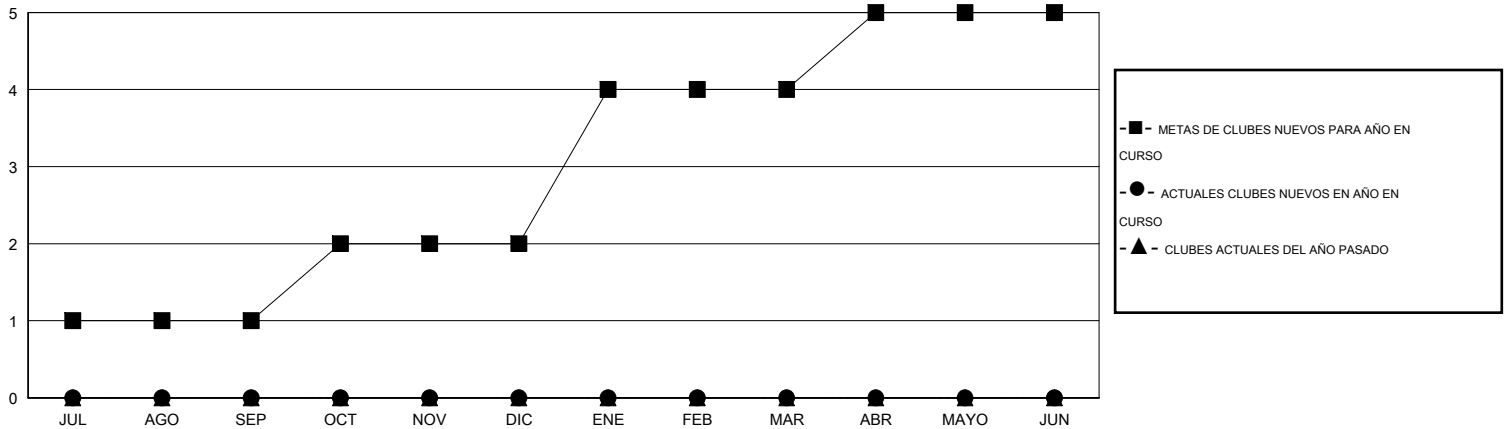

MONTHLY MEMBERSHIP PROGRESS REPORT

District 116 A

Results as of: 9/30/2016

GMT: Ton Soeters

UBICACIÓN SPAIN

GMT DE AE 4

Clubes					socios				
RESULTADOS DE 2016-2017					RESULTADOS DE 2016-2017				
TRIMESTRE	META DE CLUBES NUEVOS	NUEVOS CLUBES	CLUBES DADOS DE BAJA	GANANCIA/PÉRDIDA NETA	TRIMESTRE	META DE SOCIOS NUEVOS	SOCIOS FUNDADORES Y SOCIOS AÑADIDOS	SOCIOS DADOS DE BAJA	GANANCIA/PÉRDIDA NETA
JUL/AGO/SEP	1	0	0	0	JUL/AGO/SEP	25	17	10	7
OCT/NOV/DIC	1	0	0	0	OCT/NOV/DIC	45	0	0	0
ENE/FEB/MAR	2	0	0	0	ENE/FEB/MAR	40	0	0	0
ABR/MAYO/JUN	1	0	0	0	ABR/MAYO/JUN	30	0	0	0

METAS Y CIFRA ACUMULATIVA DE CLUBES NUEVOS

METAS Y CIFRA ACUMULATIVA DE SOCIOS

CLUBES DADOS DE BAJA: 0

8 CLUBS OF 33 AÑADIERON 1 O MÁS SOCIOS NUEVOS

DISTRIBUCIÓN POR SEXO

MASCULINO 466 (60.92%)
FEMENINO 299 (39.08%)