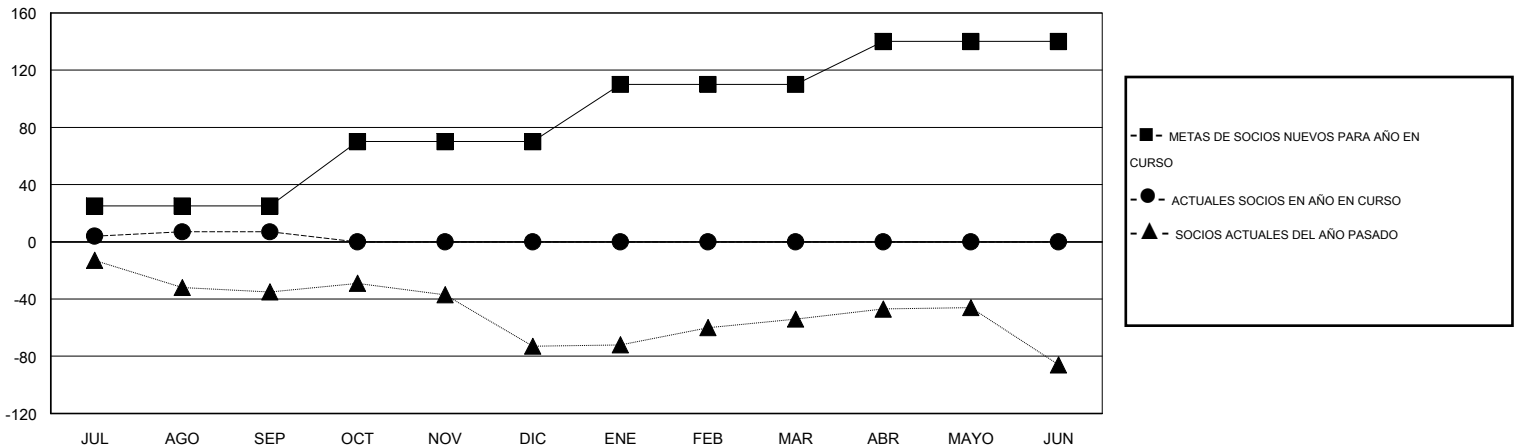

MONTHLY MEMBERSHIP PROGRESS REPORT

District 116 A

Results as of: 9/30/2016

GMT: Ton Soeters

UBICACIÓN SPAIN

GMT DE AE 4

Clubes					socios				
RESULTADOS DE 2016-2017					RESULTADOS DE 2016-2017				
TRIMESTRE	META DE CLUBES NUEVOS	NUEVOS CLUBES	CLUBES DADOS DE BAJA	GANANCIA/PÉRDIDA NETA	TRIMESTRE	META DE SOCIOS NUEVOS	SOCIOS FUNDADORES Y SOCIOS AÑADIDOS	SOCIOS DADOS DE BAJA	GANANCIA/PÉRDIDA NETA
JUL/AGO/SEP	1	0	0	0	JUL/AGO/SEP	25	17	10	7
OCT/NOV/DIC	1	0	0	0	OCT/NOV/DIC	45	0	0	0
ENE/FEB/MAR	2	0	0	0	ENE/FEB/MAR	40	0	0	0
ABR/MAYO/JUN	1	0	0	0	ABR/MAYO/JUN	30	0	0	0

METAS Y CIFRA ACUMULATIVA DE CLUBES NUEVOS

METAS Y CIFRA ACUMULATIVA DE SOCIOS

CLUBES DADOS DE BAJA: 0

8 CLUBS OF 33 AÑADIERON 1 O MÁS SOCIOS NUEVOS

DISTRIBUCIÓN POR SEXO

MASCULINO 466 (60.92%)
FEMENINO 299 (39.08%)